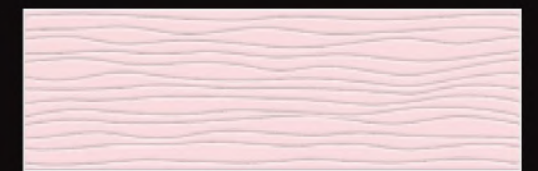

20x20 | 8"x8"

15x15 | 6"x6"

10x30 | 4"x12"

Diamond 10x20
4"x8"

10,8x10,8
4"x4"

Stone
10,8x10,8 4"x4"

Wave 10x30 | 4"x12"

20x20 | 8"x8"

15x15 | 6"x6"

10x30 | 4"x12"

Diamond 10x20
4"x8"

10,8x10,8
4"x4"

Stone
10,8x10,8 4"x4"

Wave 10x30 | 4"x12"

All Design & Shades Are Available In All Size

Special Colors